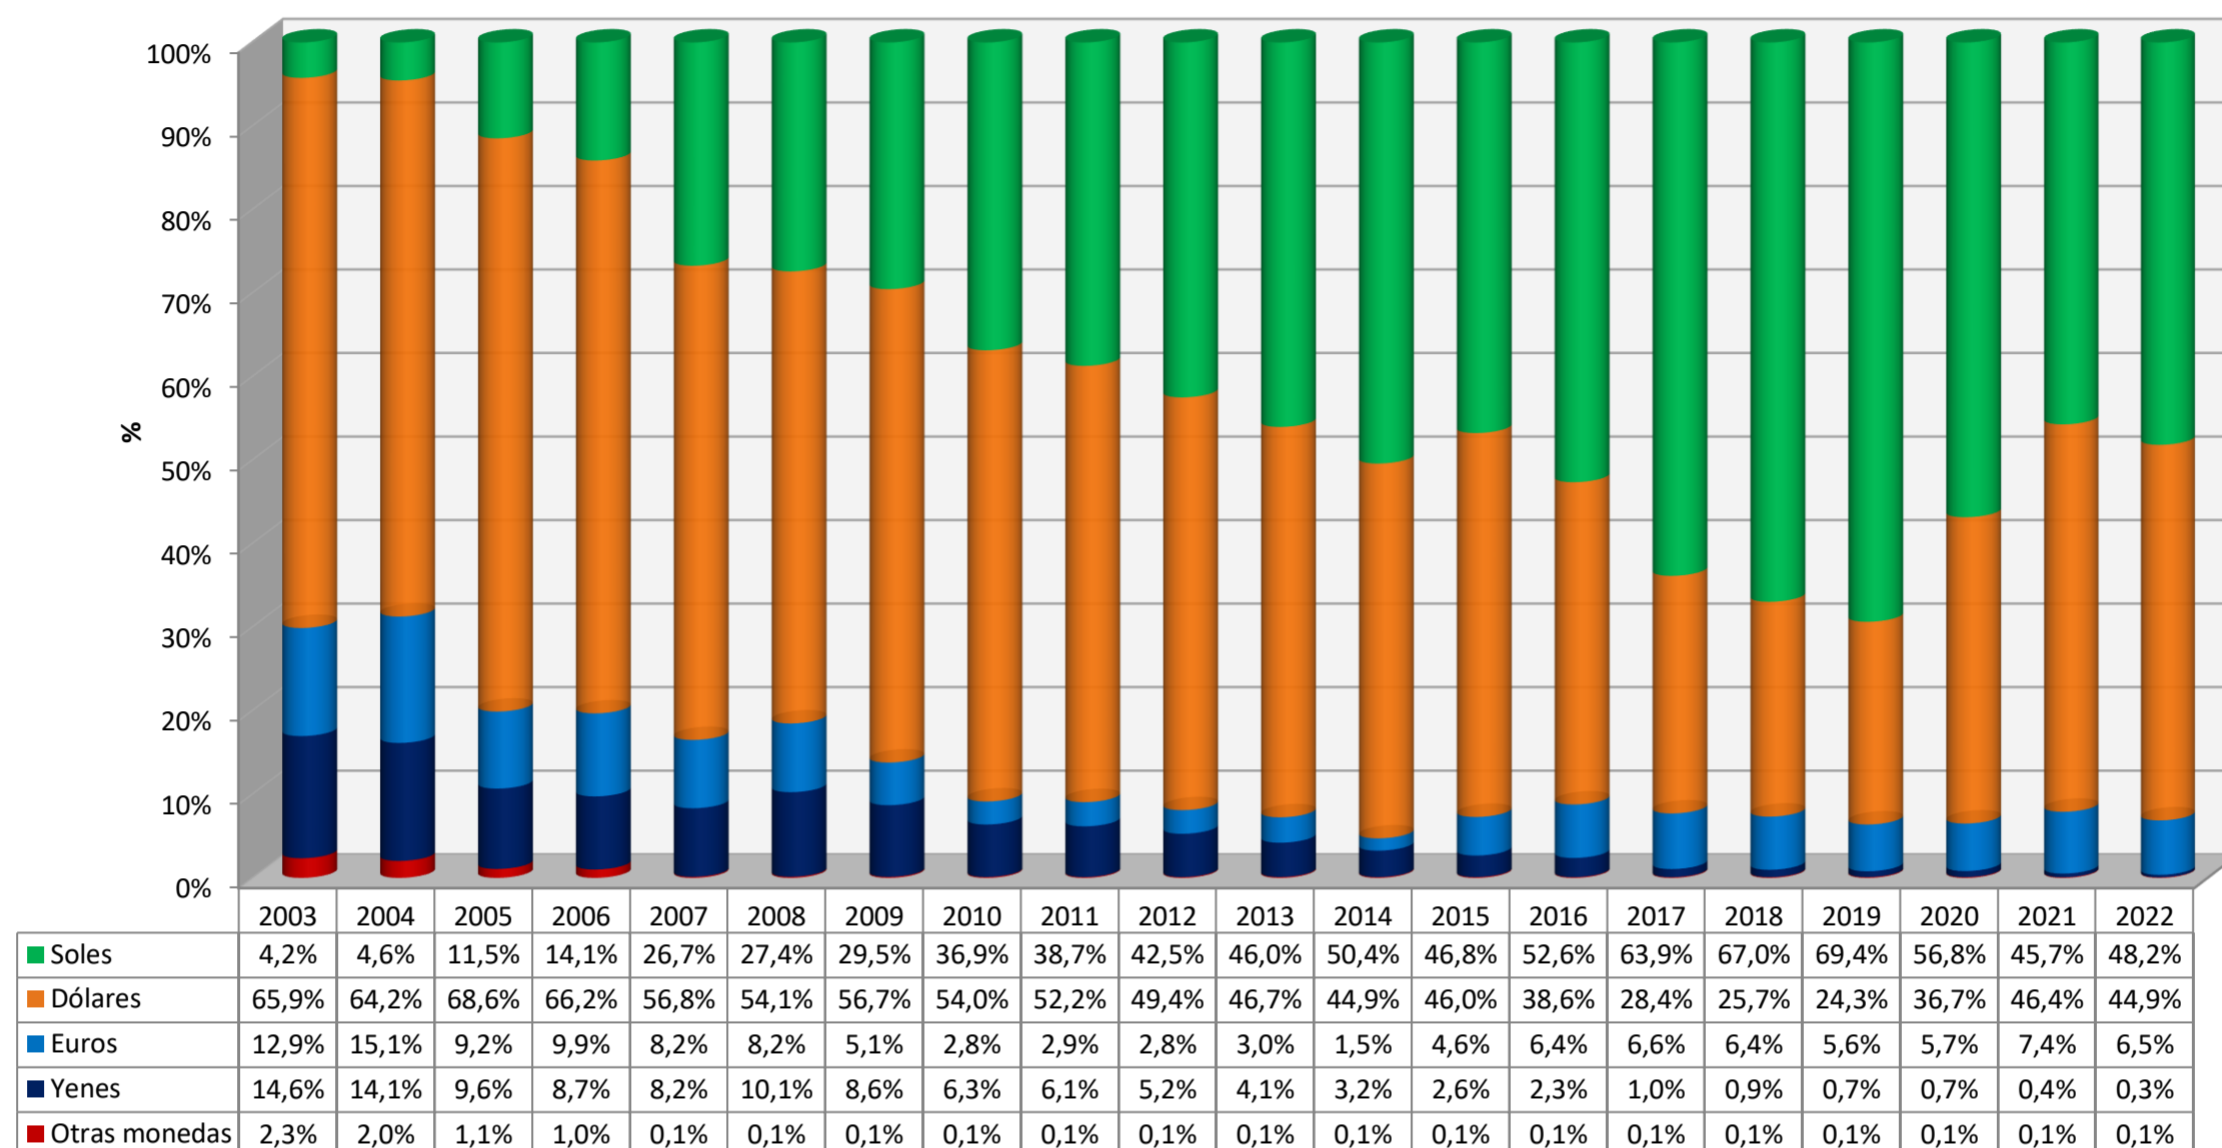

**DEUDA BRUTA DEL GOBIERNO CENTRAL: PARTICIPACIÓN POR MONEDA 2003-2022**  
(en porcentaje)

Fuente: DGTP-MEF

**DEUDA BRUTA GOBIERNO CENTRAL: SALDO POR MONEDA 2003-2022**  
(en millones de soles)

Fuente: DGTP-MEF