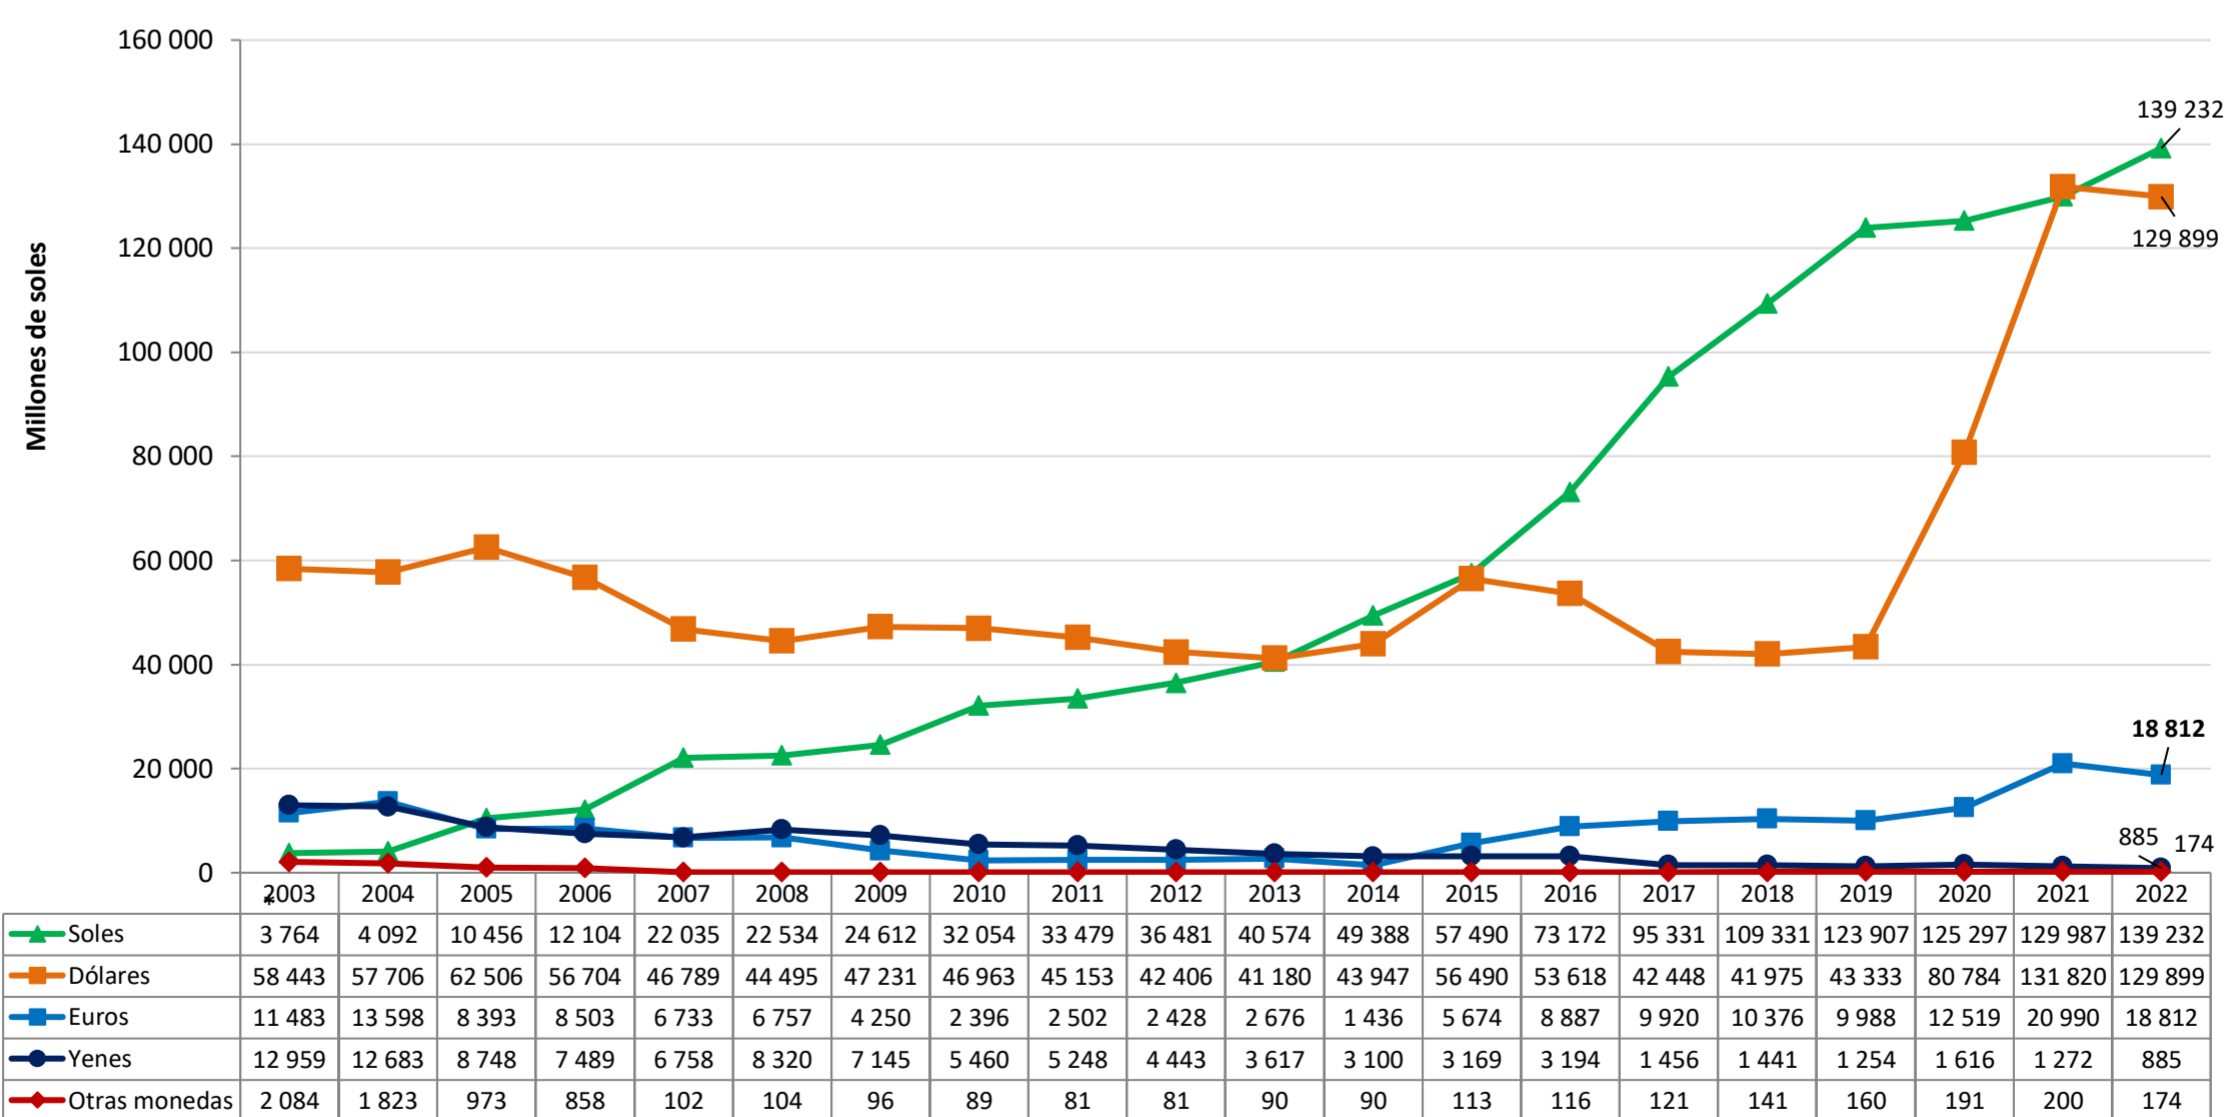

**DEUDA BRUTA DEL GOBIERNO CENTRAL: PARTICIPACIÓN POR MONEDA 2003-2022**  
(en porcentaje)

Fuente: DGTP-MEF

**DEUDA BRUTA GOBIERNO CENTRAL: SALDO POR MONEDA 2003-2022**  
(en millones de soles)

Fuente: DGTP-MEF