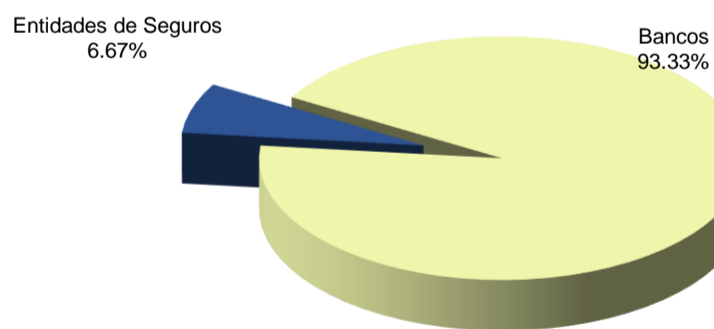

### TENENCIAS POR INSTITUCIONES

### TENENCIAS POR LETRAS DEL TESORO

**Letras del Tesoro 15JUL2020**  
300 000 Unidades

**Letras del Tesoro 19AGO2020**  
300 000 Unidades

**Letras del Tesoro 16SEP2020**  
300 000 Unidades

**Letras del Tesoro 18NOV2020**  
62 500 Unidades