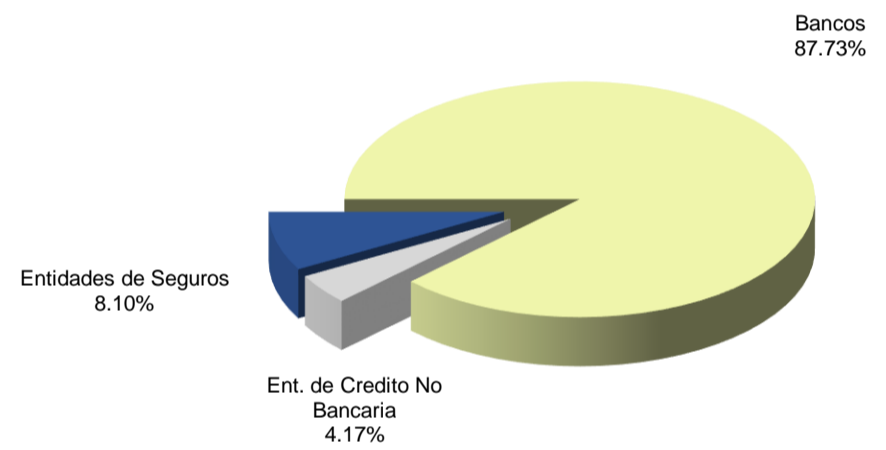

### TENENCIAS POR INSTITUCIONES

### TENENCIAS POR LETRAS DEL TESORO

**Letras del Tesoro 15JUL2020**  
300 000 Unidades

**Letras del Tesoro 19AGO2020**  
300 000 Unidades

**Letras del Tesoro 16SEP2020**  
300 000 Unidades

**Letras del Tesoro 18NOV2020**  
62 500 Unidades