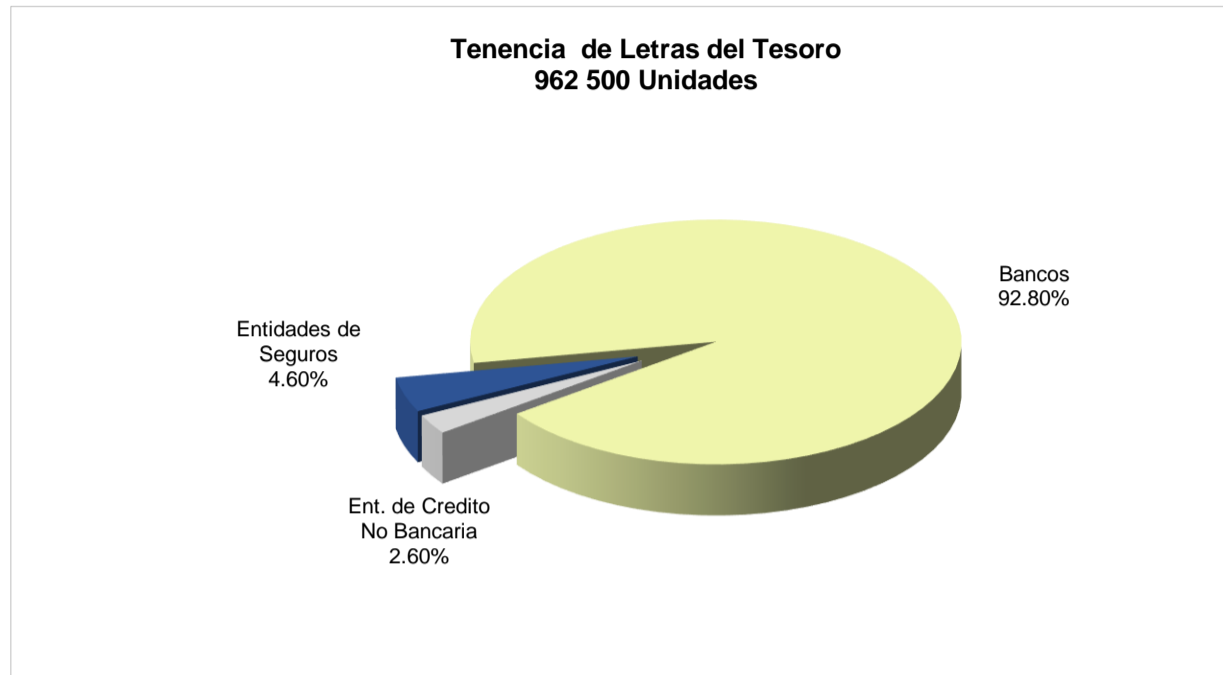

## RESUMEN GENERAL DE TENENCIAS DE LETRAS DEL TESORO Junio de 2020

### TENENCIAS POR INSTITUCIONES

### TENENCIAS POR LETRAS DEL TESORO

**Letras del Tesoro 15JUL2020**  
300 000 Unidades

**Letras del Tesoro 19AGO2020**  
300 000 Unidades

**Letras del Tesoro 16SEP2020**  
300 000 Unidades

**Letras del Tesoro 18NOV2020**  
62 500 Unidades